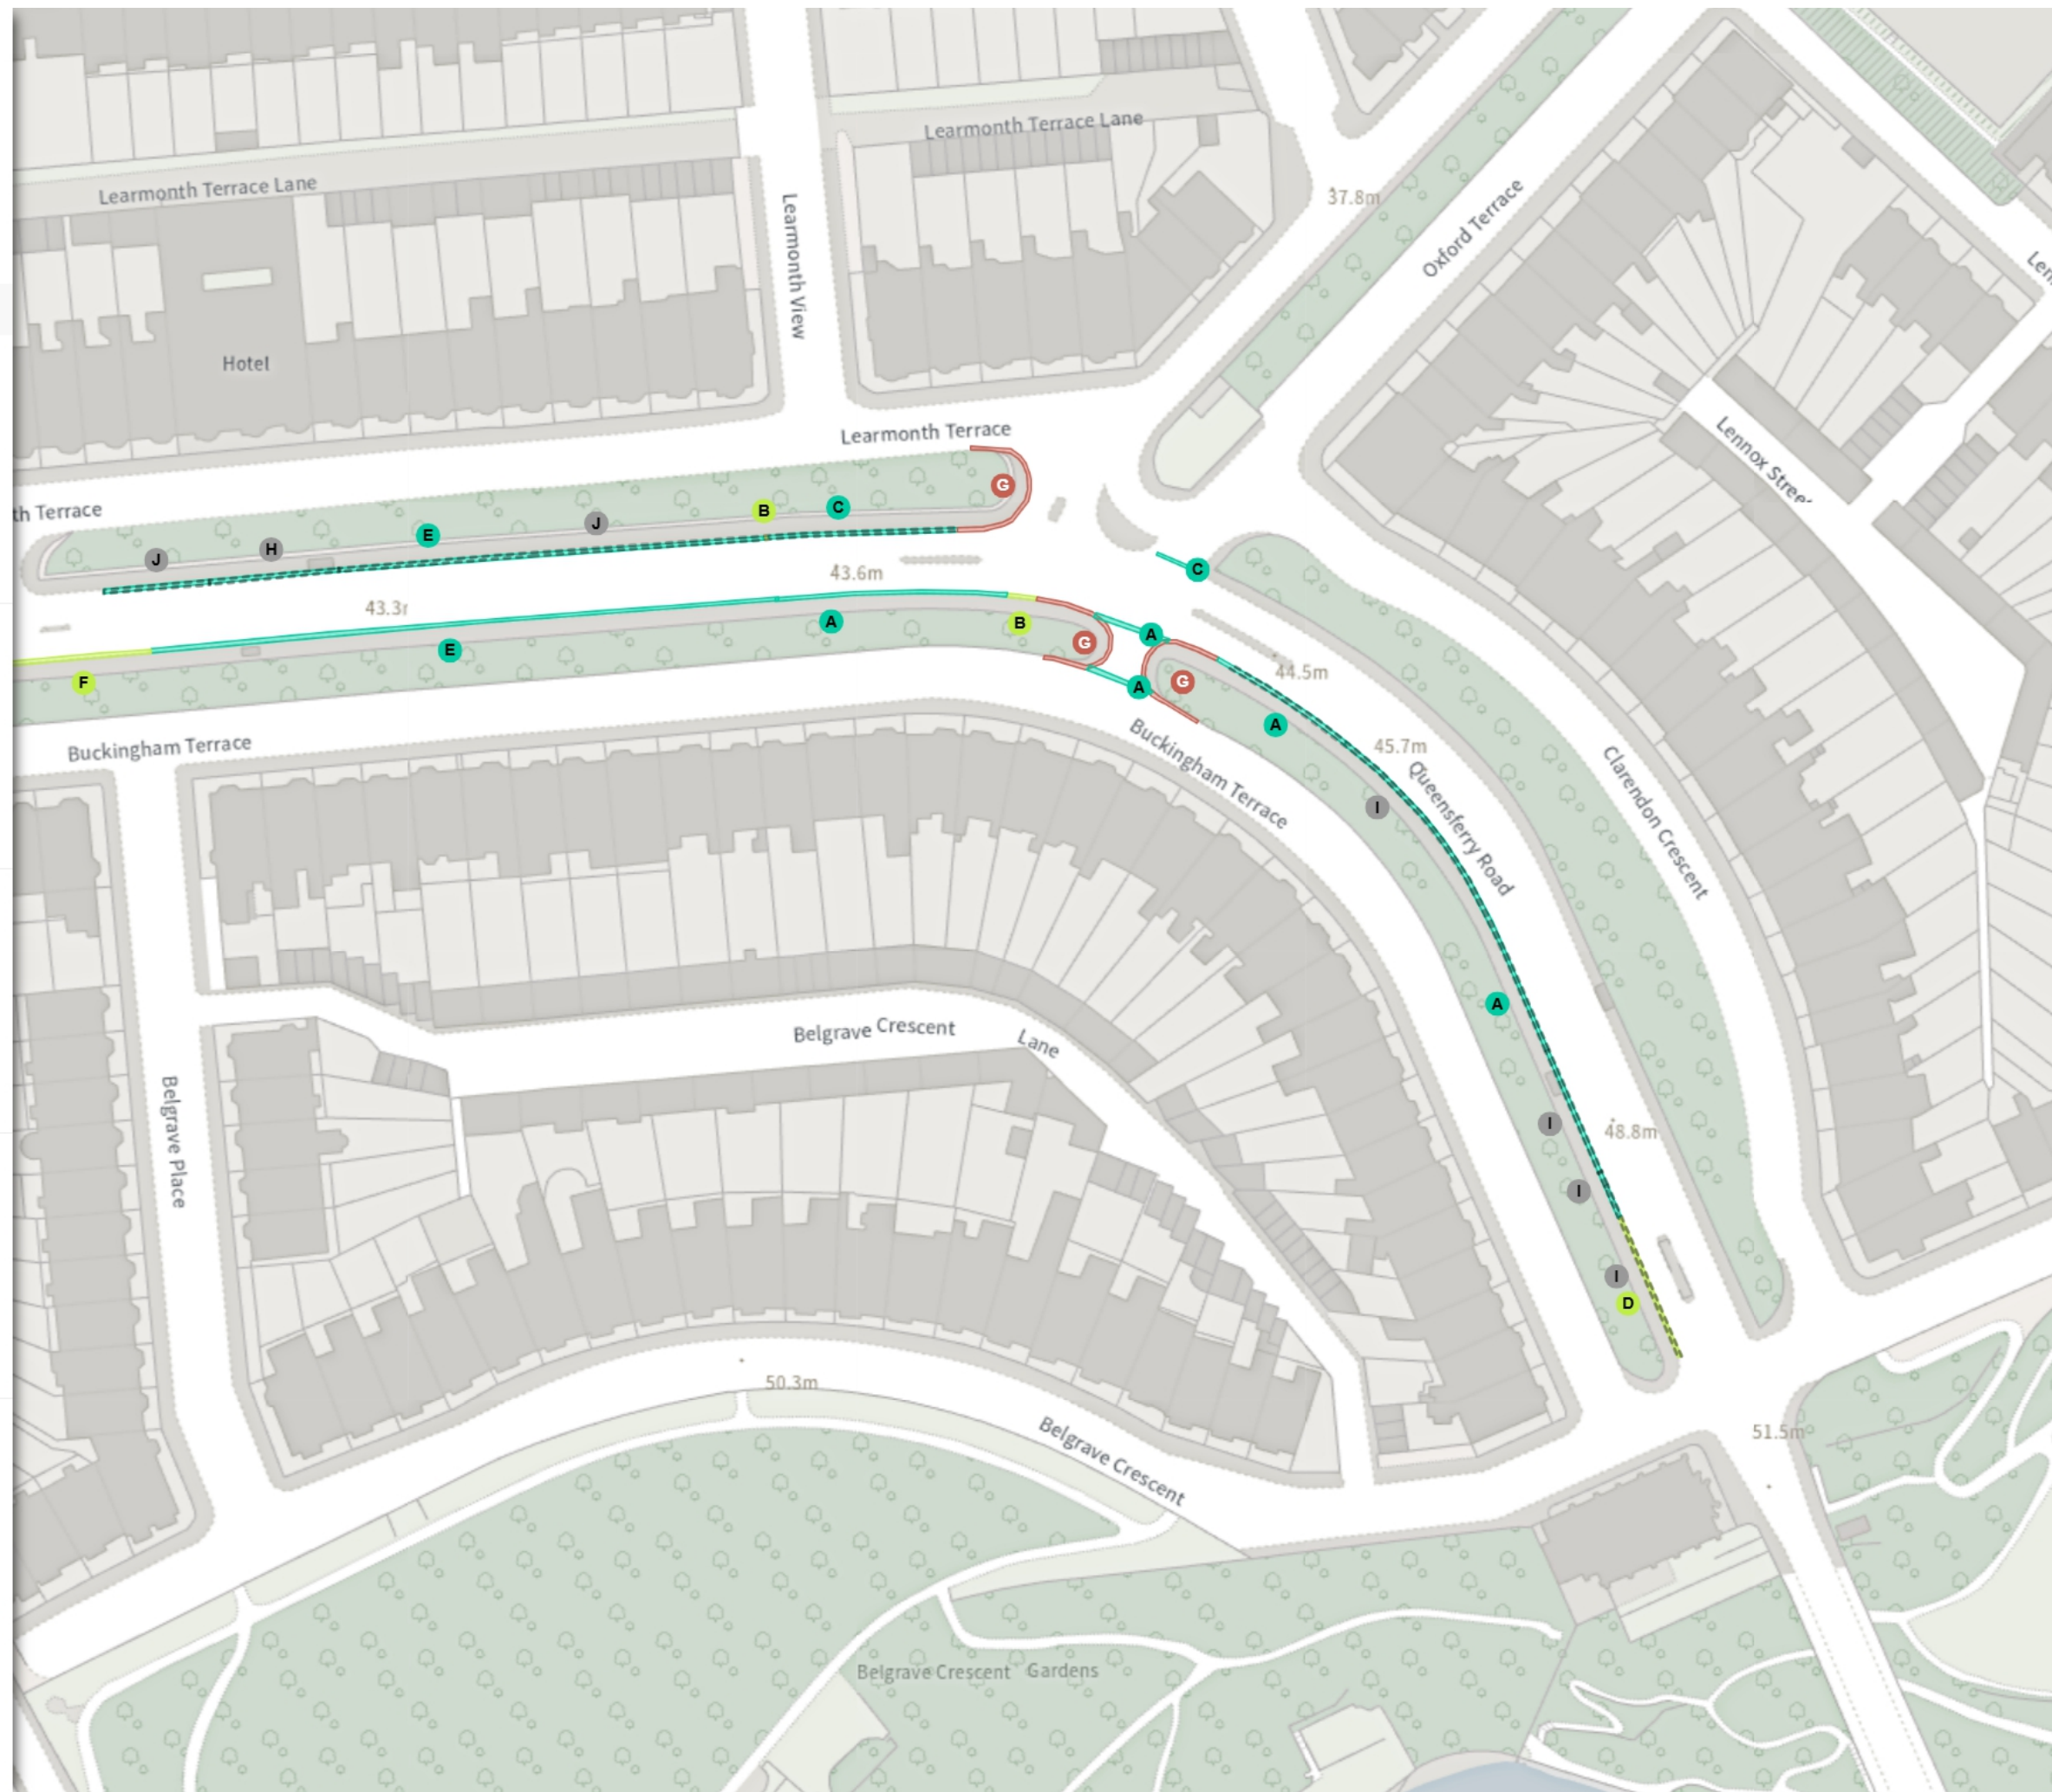

Mon-Fri 08:00-09:15 16:30-18:30

Shared

D No waiting

Mon-Sat 07:30-18:30

D No loading

Mon-Fri 07:30-09:30 16:00-18:30

Scale: 1:1250 0 20 40 60m

NW 323910.846, 674358.402 SE 324295.216, 674010.609